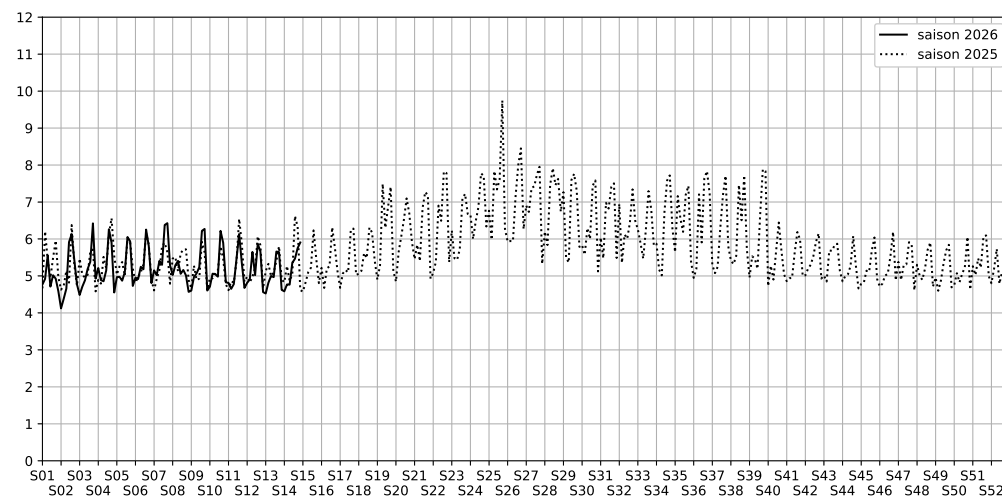

Indice Harmonica Nuit [22h-06h]
Comparaison avec saison précédente à jour équivalent