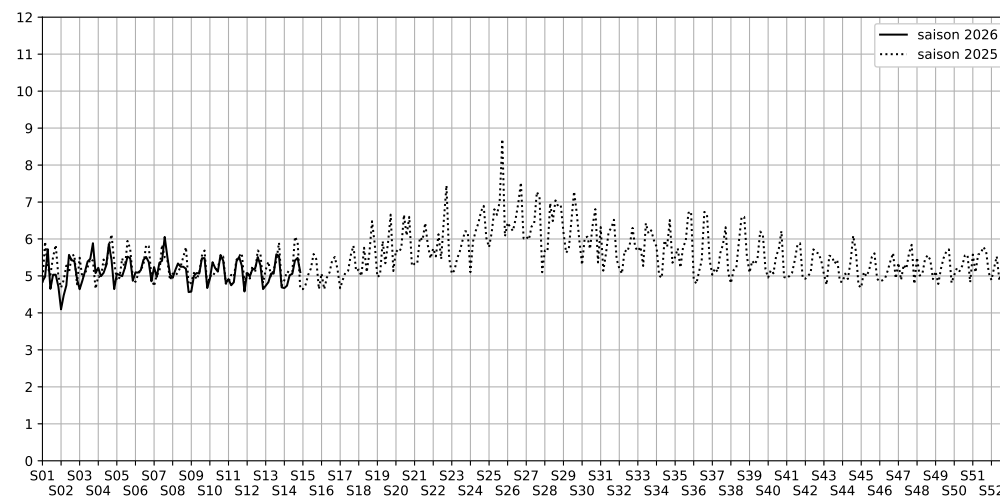

Indice Harmonica Nuit [22h-06h]
Comparaison avec saison précédente à jour équivalent