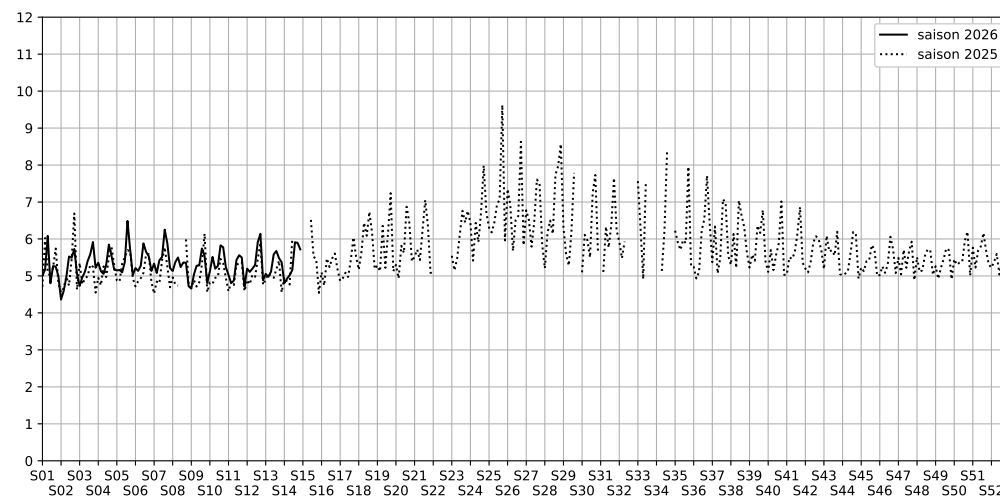

Indice Harmonica Nuit [22h-06h]
Comparaison avec saison précédente à jour équivalent