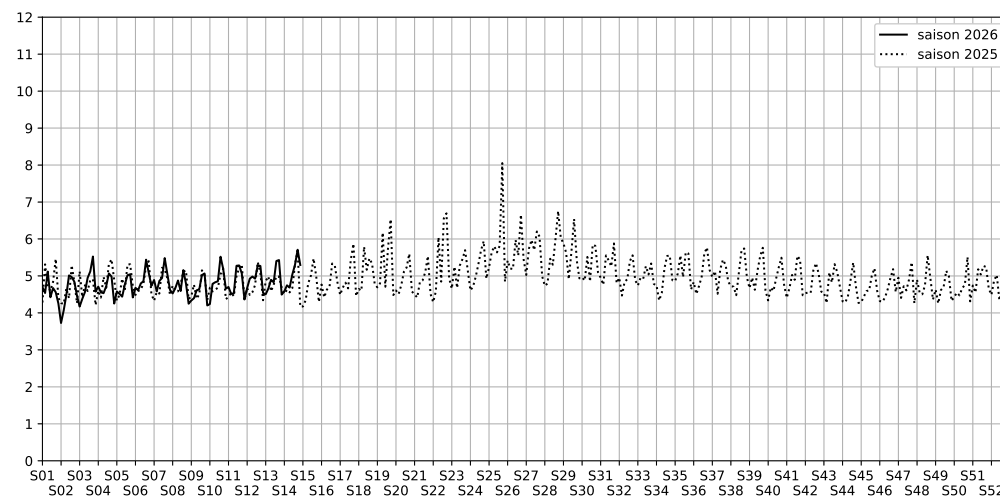

Indice Harmonica Nuit [22h-06h]
Comparaison avec saison précédente à jour équivalent