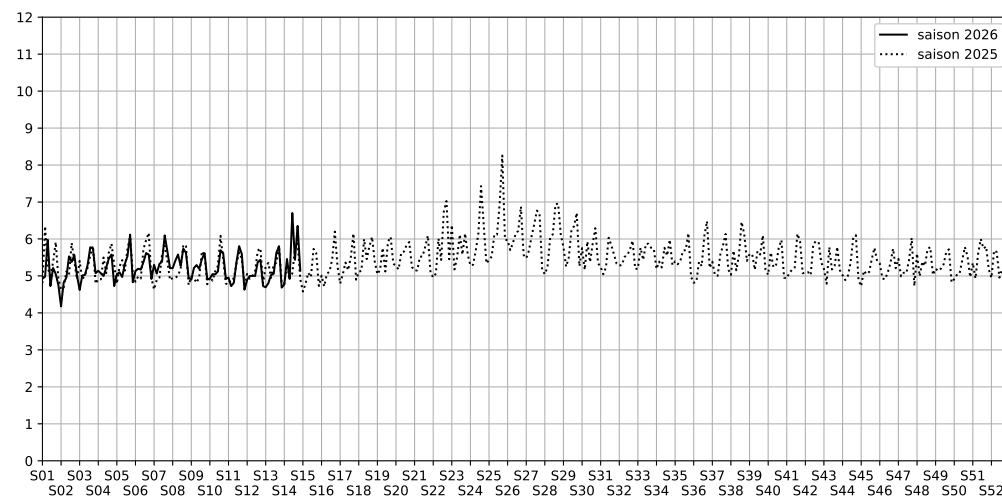

Indice Harmonica Nuit [22h-06h]
Comparaison avec saison précédente à jour équivalent