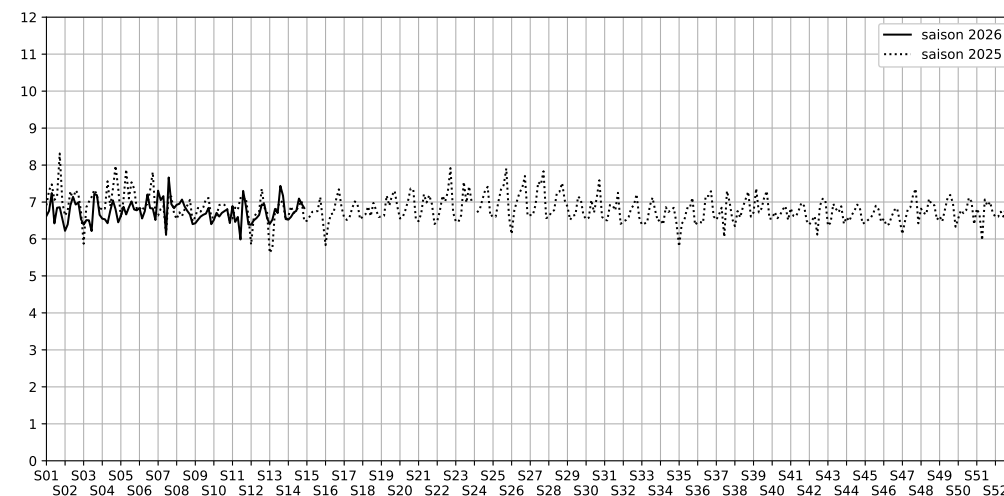

Indice Harmonica Nuit [22h-06h]
Comparaison avec saison précédente à jour équivalent