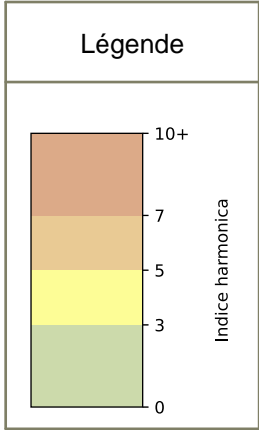

## 2026 / sem. 14 (du 30/03/2026 au 05/04/2026)

**SYNTHÈSE DES SITES SUR LA SEMAINE**  
**Par Indice Harmonica nocturne [22h-06h] décroissant**

	Nuit du lundi 30/03/2026 au mardi 31/03/2026	Nuit du mardi 31/03/2026 au mercredi 01/04/2026	Nuit du mercredi 01/04/2026 au jeudi 02/04/2026	Nuit du jeudi 02/04/2026 au vendredi 03/04/2026	Nuit du vendredi 03/04/2026 au samedi 04/04/2026	Nuit du samedi 04/04/2026 au dimanche 05/04/2026	Nuit du dimanche 05/04/2026 au lundi 06/04/2026
<b>1</b>	BERCY (6,5)	BERCY (6,6)	BERCY (6,7)	BERCY (6,8)	BERCY (7,1)	BERCY (7,0)	BERCY (6,8)
<b>2</b>	GARE (6) (4,9)	GARE (1) (5,5)	GARE (6) (5,1)	GARE (1) (6,7)	GARE (5) (5,9)	GARE (1) (6,4)	GARE (3) (5,9)
<b>3</b>	GARE (1) (4,8)	GARE (5) (4,9)	GARE (4) (5,0)	GARE (3) (5,4)	GARE (6) (5,9)	GARE (6) (6,0)	GARE (5) (5,7)
<b>4</b>	GARE (5) (4,8)	GARE (6) (4,8)	GARE (5) (5,0)	GARE (5) (5,2)	GARE (3) (5,5)	GARE (5) (5,9)	GARE (2) (5,3)
<b>5</b>	GARE (4) (4,7)	GARE (3) (4,8)	GARE (1) (4,9)	GARE (4) (5,1)	GARE (1) (5,4)	GARE (3) (5,8)	GARE (1) (5,1)
<b>6</b>	GARE (2) (4,6)	GARE (2) (4,7)	GARE (3) (4,8)	GARE (2) (5,0)	GARE (4) (5,4)	GARE (2) (5,7)	GARE (4) (5,1)
<b>7</b>	GARE (3) (4,6)	GARE (4) (4,7)	GARE (2) (4,7)	GARE (6) (5,0)	GARE (2) (5,3)	GARE (4) (5,5)	GARE (6) (4,9)