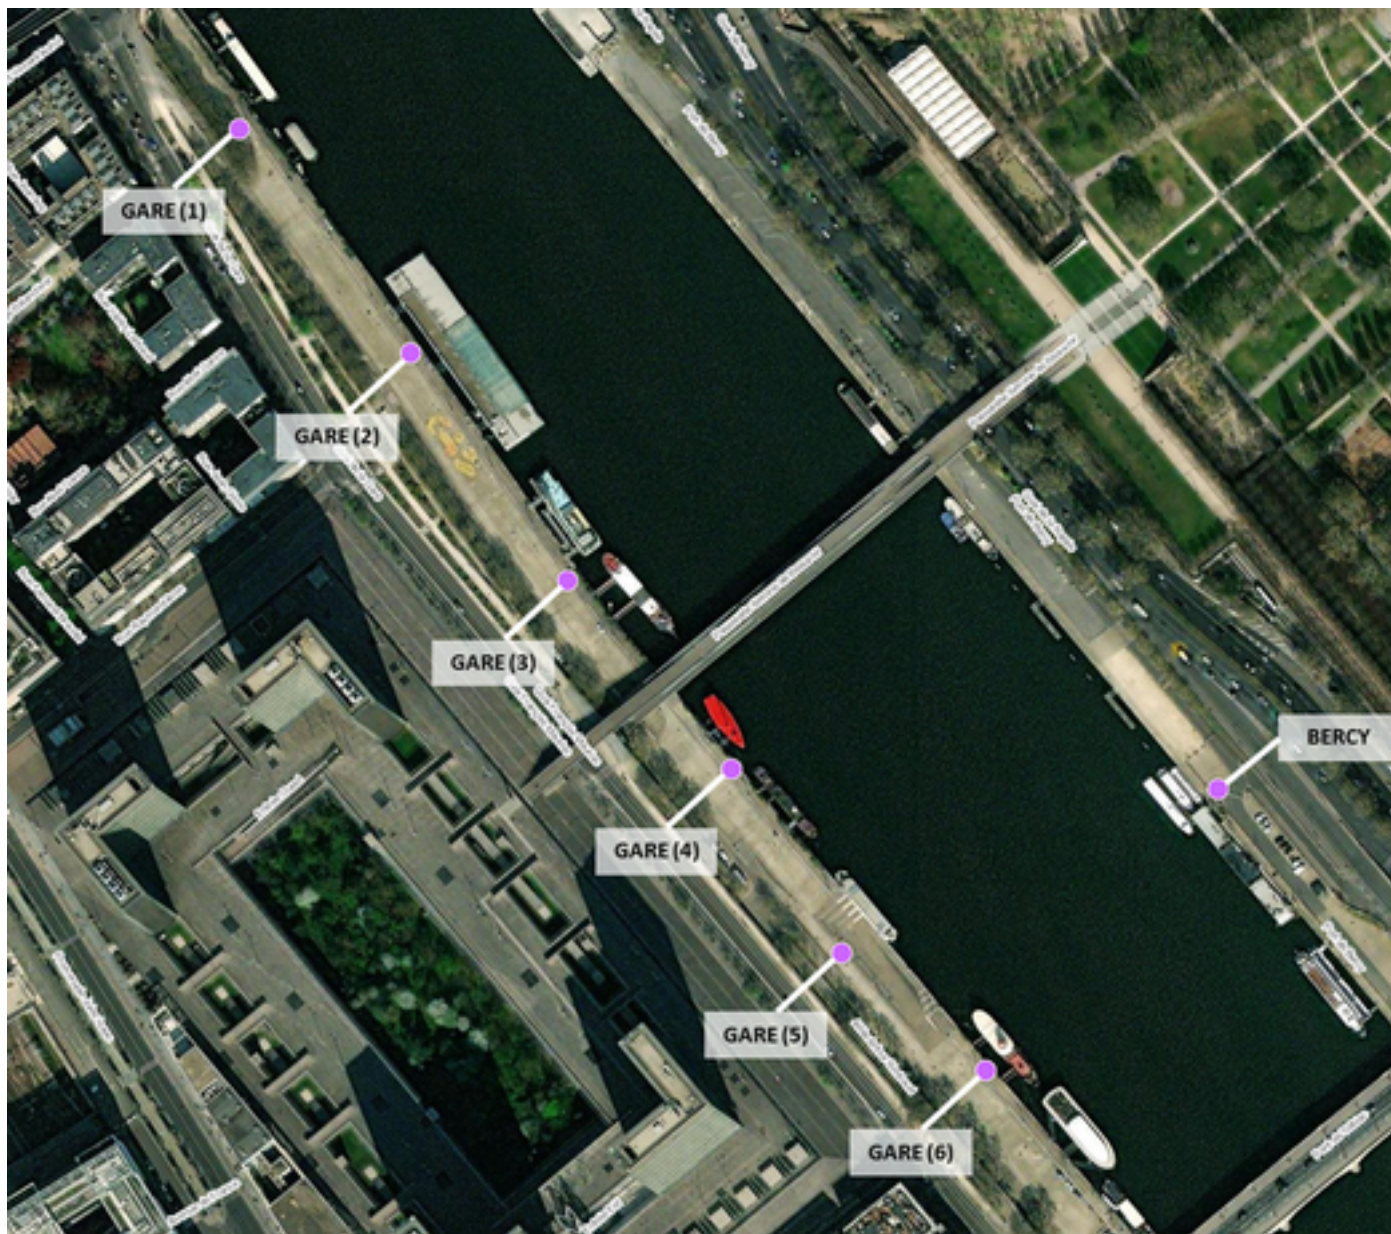

# Capteurs méduse PORTS GARE-BERCY

2026 / sem. 14 (du 30/03/2026 au 05/04/2026)

*NB : Chaque capteur est désigné par le nom de la rue dans laquelle il est implanté*

# Capteurs méduse PORTS GARE-BERCY